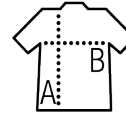

## CAMISETA LARGA MUJER MANGA CORTA

### Calidad

PUNTO LISO FINO JERSEY 115  
100% algodón Ringspun  
Camiseta escotada

### Estilo

Escote bajo  
Cinta refuerzo en el cuello  
Mangas tipo kimono

Talla	S	M	L	XL	XXL
A/B	71/53	73/56	75/59	77/62	79/67